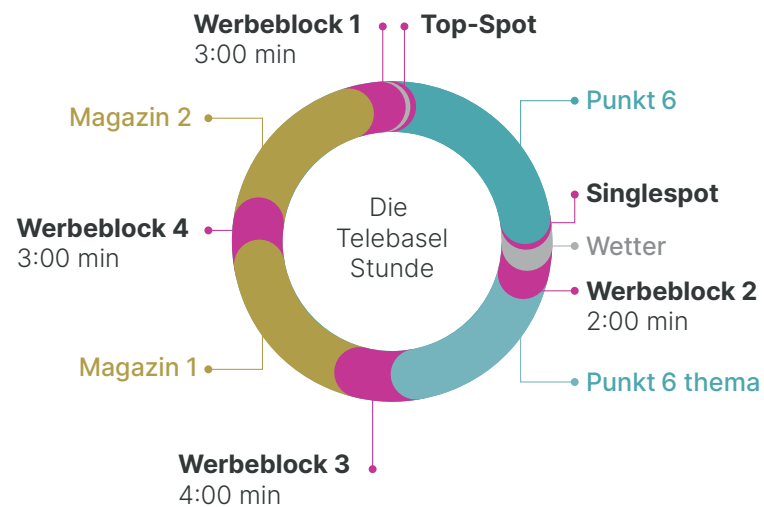

TV-Spot

Tarife 2026

Standard

- Mindestens 15 Ausstrahlungen pro Tag*
- Mindestens 10 Sekunden Spotlänge

Sekundentarif
45.- CHF

Top-Spot direkt vor punkt 6

- Mindestens 15 Ausstrahlungen pro Tag*
- grosse Aufmerksamkeit und Reichweite
- direkt vor **punkt 6**
- 10 Sekunden Spotlänge

Sekundentarif
95.- CHF

Single-Spot direkt vor dem Wetter

- Mindestens 15 Ausstrahlungen pro Tag*
- grosse Aufmerksamkeit und Reichweite
- direkt nach **punkt6 thema** und vor dem Wetter
- 10 Sekunden Spotlänge

Sekundentarif
80.- CHF

Buchungs-Rabatt auf Anfrage.

* Zeitraum: 17.55 Uhr – Folgetag 14.00 Uhr